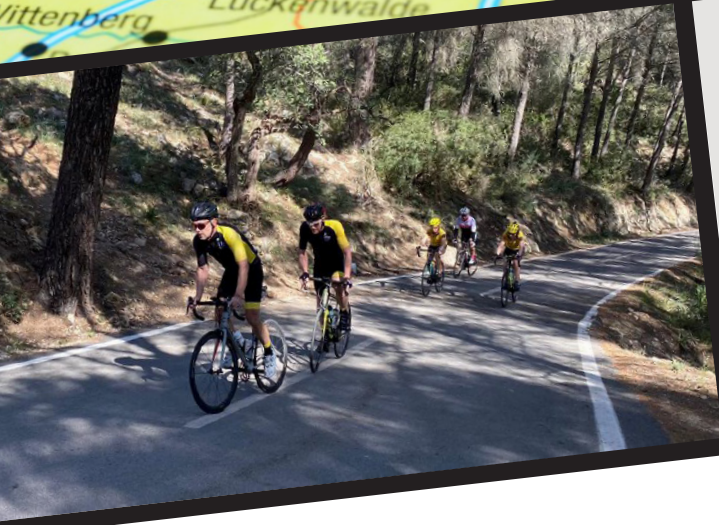

CYKELEVENEMANG - BERLIN

LÄTT MEDEL SVÅR

Följ med på det här cykelevenemanget till Tysklands metropol Berlin – upplev gamla Östtyskland och storstadens pulserande liv från din cykelsadel.

Cykeletapperna tar oss genom tre delstater: Mecklenburg-Vorpommern, Brandenburg och Berlin. Vi får också uppleva varierande landskap, från den maritima staden Rostock i norr, via naturparker och små orter, till storstaden Berlin.