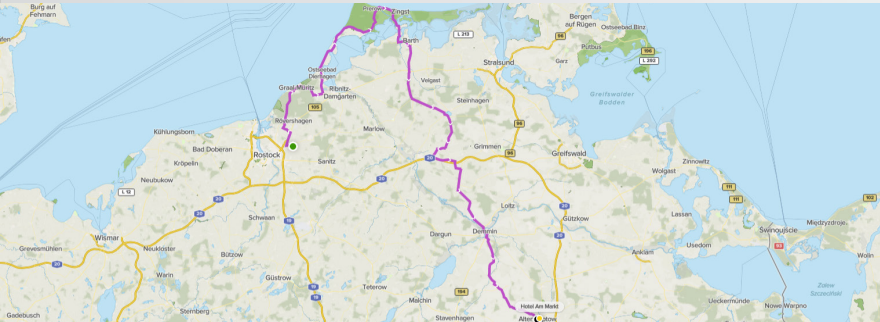

## CYKELEVENEMANG TILL BERLIN

**Dag 1 – Torsdag 30 september, 2021**  
170,36 km cykling med 1 473 höjdmeter.

**Övernattning på Hotel Land-gut Hermann i Bentwisch.**  
**Middag på hotellet.**

**Dag 2 – Fredag 1 oktober, 2021**  
186,84 km cykling med 1 536 höjdmeter.

### SVÅRIGHETSGRAD

Dagsetapperna på 157–180 kilometer går genom det natursköna tyska landskapet på flacka sträckor.

## CYKELEVENEMANG - BERLIN

LÄTT MEDEL SVÅR

Följ med på det här cykelevenemanget till Tysklands metropol Berlin – upplev gamla Östtyskland och storstadens pulserande liv från din cykelsadel.

Cykeletapperna tar oss genom tre delstater: Mecklenburg-Vorpommern, Brandenburg och Berlin. Vi får också uppleva varierande landskap, från den maritima staden Rostock i norr, via naturparker och små orter, till storstaden Berlin.