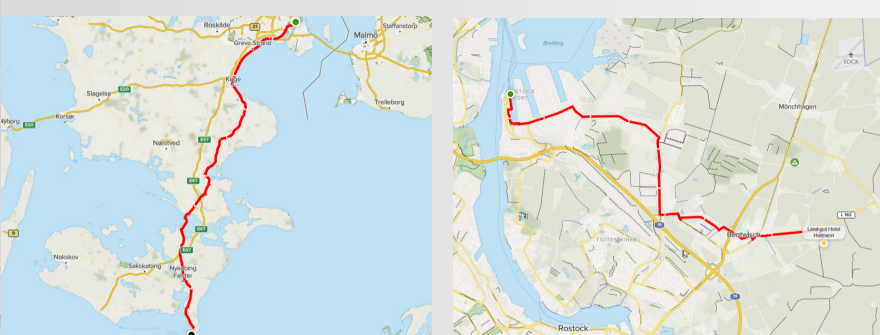

## CYKELEVENEMANG TILL BERLIN

**Dag 1 – Torsdag 30 september, 2021**  
170,36 km cykling med 1 473 höjdmeter.

**Övernattning på Hotel Land-gut Hermann i Bentwisch.**  
**Middag på hotellet.**

**Dag 2 – Fredag 1 oktober, 2021**  
186,84 km cykling med 1 536 höjdmeter.

## CYKELEVENEMANG - BERLIN

LÄTT MEDEL SVÅR

Följ med på det här cykelevenemanget till Tysklands metropol Berlin – upplev gamla Östtyskland och storstadens pulserande liv från din cykelsadel.

Cykeletapperna tar oss genom tre delstater: Mecklenburg-Vorpommern, Brandenburg och Berlin. Vi får också uppleva varierande landskap, från den maritima staden Rostock i norr, via naturparker och små orter, till storstaden Berlin.